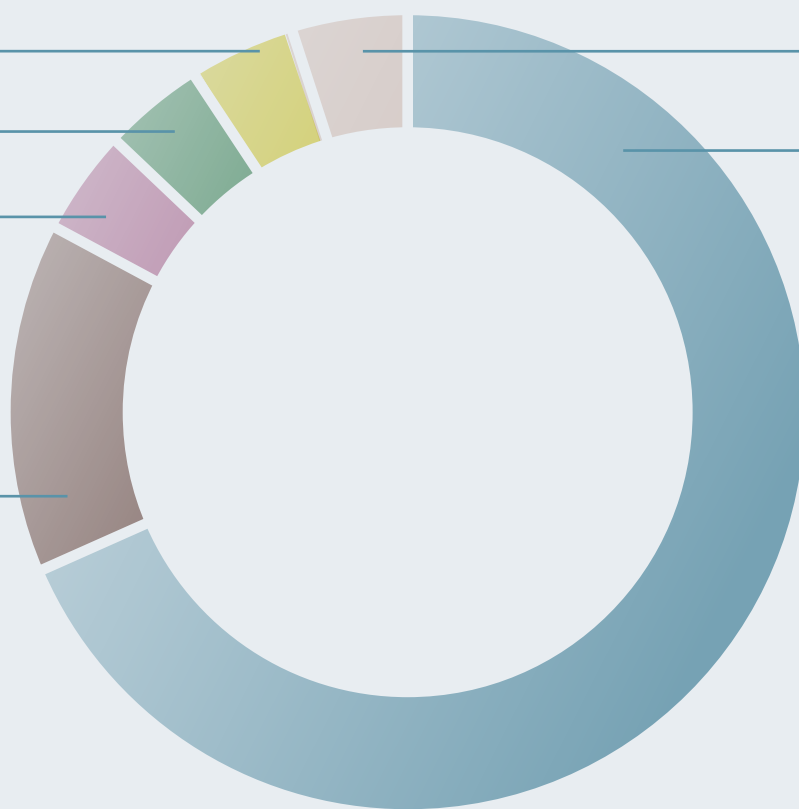

PROFILO AROMATICO

Il profilo aromatico è l'insieme degli elementi che definiscono il gusto del prodotto attraverso note aromatiche specifiche e caratterizzanti.

Alphabetum

COMPRITAL

Speedy Trilogy **Spirulatte**

Codice **P1243A**

Caratteristiche gustative

Abbinamenti

Ricette

RUOTA AROMATICA

Vegetale

Floreale

Tostato

Caramello

Fruttato

Caseario

La ruota degli aromi definisce le sensazioni olfattive e le sostanze aromatiche di un prodotto mediante una terminologia di ricerca sensoriale rigorosa e uniforme.

Caratteristiche gustative