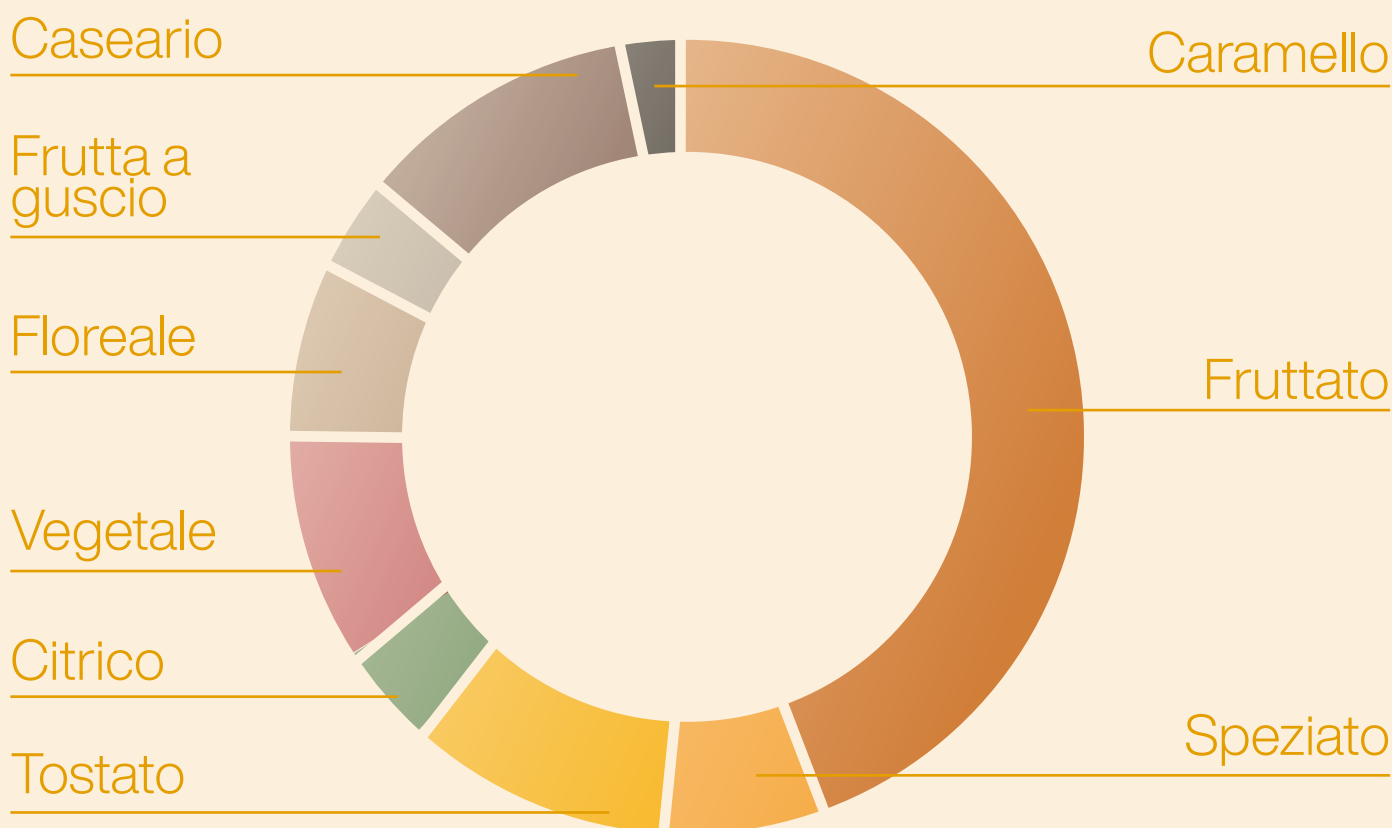

PROFILO AROMATICO

Cocco

Ananas

Il profilo aromatico è l'insieme degli elementi che definiscono il gusto del prodotto attraverso note aromatiche specifiche e caratterizzanti.

Alphabetum

COMPRIITAL

Speedy Trilogy

Ananas e Cocco

Codice P1238

Caratteristiche gustative

Abbinamenti

Ricette

RUOTA AROMATICA

La ruota degli aromi definisce le sensazioni olfattive e le sostanze aromatiche di un prodotto mediante una terminologia di ricerca sensoriale rigorosa e uniforme.

COMPRITAL

Speedy Trilogy

Ananas e Cocco

Codice P1238

Caratteristiche gustative

Abbinamenti

Ricette

La tabella indica quali referenze Comprital condividono un profilo aromatico compatibile con **Speedy Trilogy Ananas e Cocco**.

Un punto di partenza per creare connessioni di ingredienti e ricette sorprendenti.

Speedy
Trilogy
**Ananas
e Cocco**

VARIEGATI	Codice
Albicocca	PC791
Amarena	PF199C
Arancia	PC757
Choco crunch	PC056P
Choco rice fondente	PC703
Choco rice bianco	PC702
Choco coffee crunch	PC785
Coco crunch	PC792
Crema choco-reo	PC743
Fragoline	PF198D
Frutti di bosco	PF291P
Lampone	PC789
Limone lime e bergamotto	PC801
Limone e zenzero	PC760
Mango	PC787