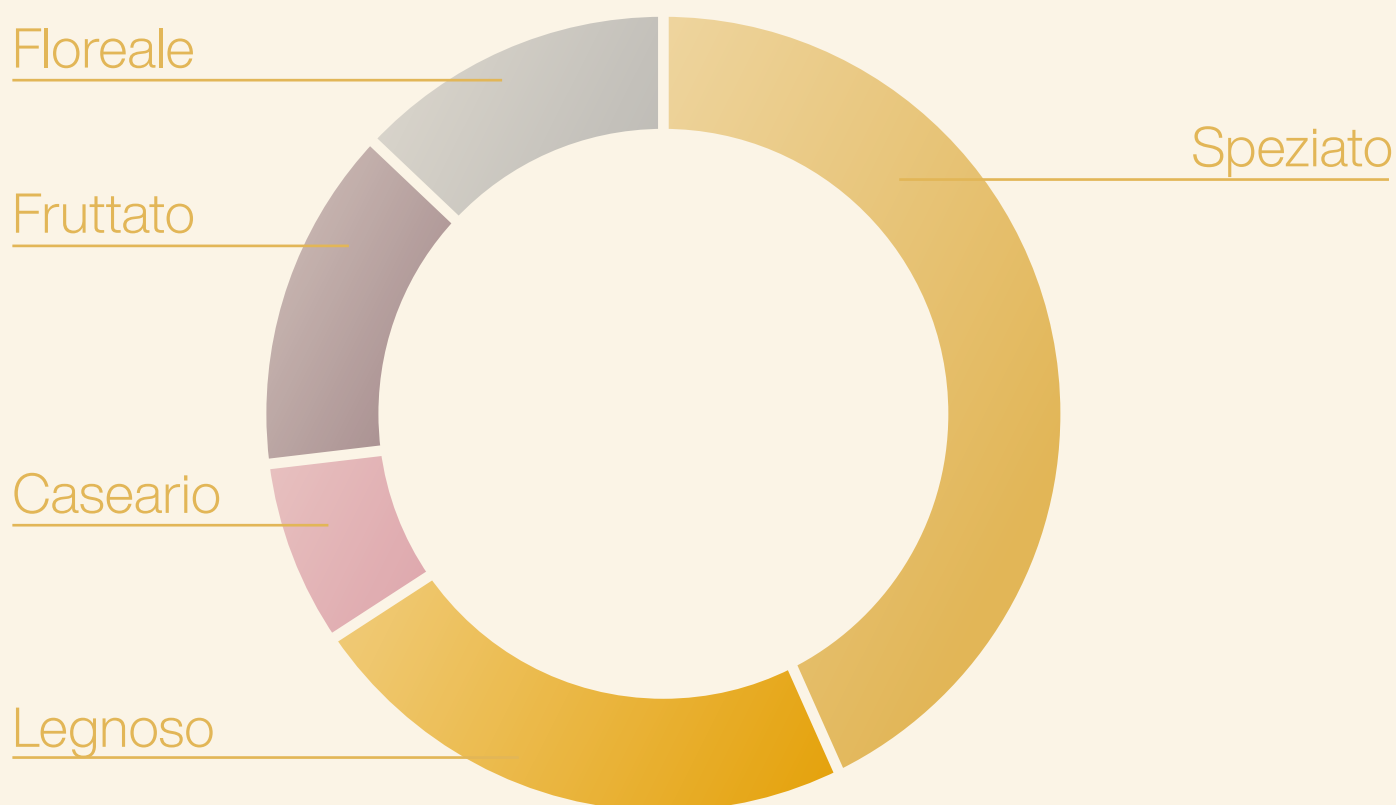

Ricette

Aromaticità tipica della varietà bourbon, ideale per arricchire ed equilibrare i gusti, con la sua fragranza ricca e rotonda. Il profilo si arricchisce con note speziate, di cioccolato dolce, legnose e leggermente floreali e consente connessioni che spaziano dai gusti più caldi a base di cioccolato e tostati, a quelli fruttati e floreali.

PROFILO AROMATICO

Vaniglia

Il profilo aromatico è l'insieme degli elementi che definiscono il gusto del prodotto attraverso note aromatiche specifiche e caratterizzanti.

Alphabetum

COMPRIITAL

Speedy Trilogy
Vaniglia

Codice **P1239**

Caratteristiche gustative

Abbinamenti

Ricette

RUOTA AROMATICA

La ruota degli aromi definisce le sensazioni olfattive e le sostanze aromatiche di un prodotto mediante una terminologia di ricerca sensoriale rigorosa e uniforme.

Speedy
Trilogy
Vaniglia

VARIEGATI	Codice
Albicocca	PC791
Amarena	PF199C
Arancia	PC757
Choco crunch	PC056P
Choco rice bianco	PC702
Choco rice fondente	PC703
Choco coffee crunch	PC785
Coco crunch	PC792
Crema choco reo	PC743
Fragoline	PF198D
Frollino	PC510P
Frutti di bosco	PF291P
Lampone	PC789
Limone lime e bergamotto	PC801
Limone e zenzero	PC760